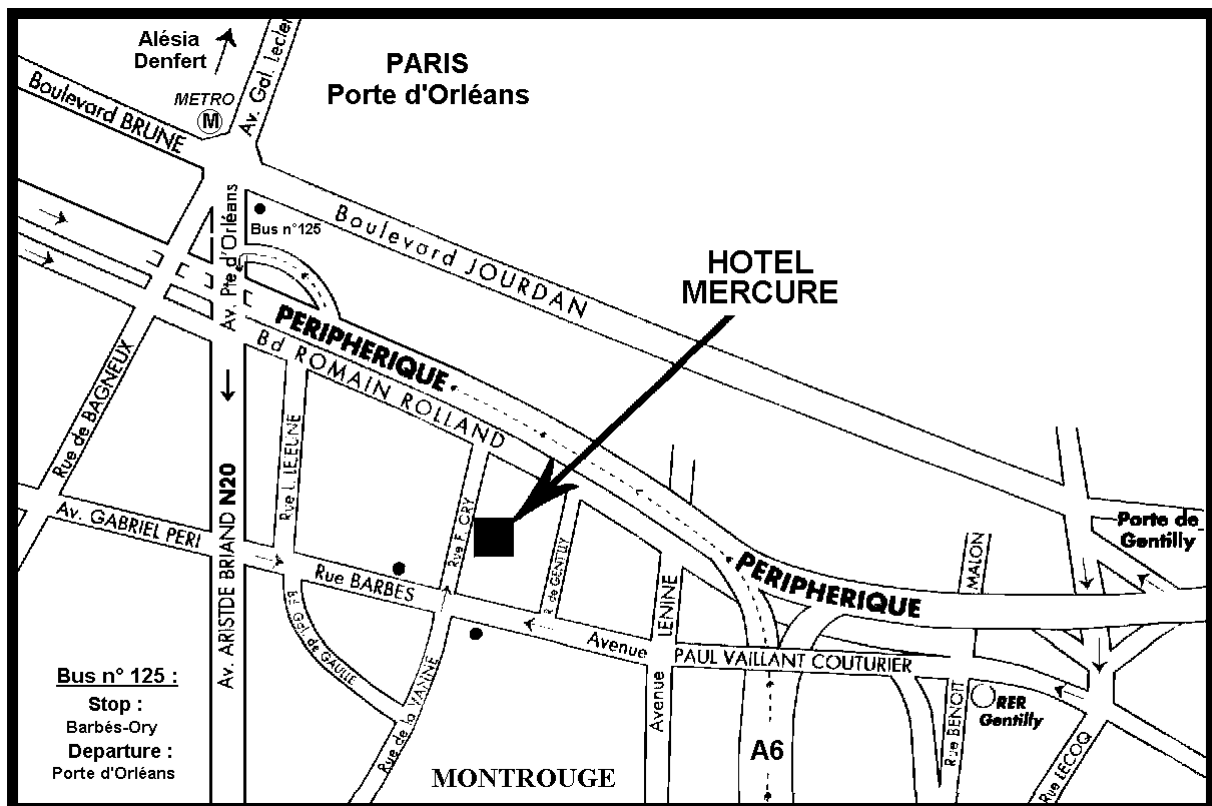

PLAN D'ACCES / LOCAL MAP

ACCES / DIRECTIONS:

- TRANSPORTS EN COMMUN / BY PUBLIC TRANSPORT:

- METRO: LIGNE / LINE 4: STATION PORTE D'ORLEANS
- RER: LINE B - STATION GENTILLY
- BUS: LIGNE N°125 DEPUIS PORTE D'ORLEANS OU GENTILLY ; ARRET "BARBES-ORY"
  LINE 125 FROM PORTE D'ORLEANS OR GENTILLY, STOP BARBES-ORY
- BUS: PC DEPUIS PORTE D'ORLEANS POUR LE PARC DES ESPOSITIONS
  LINE "PC" FROM PORTE D'ORLEANS DIRECTION PARC DES ESPOSITIONS

- VOITURE / BY CAR:

ACCES PAR LE PERIPHERIQUE ET L'AUTOROUTE A6 (SORTIE PORTE D'ORLEANS) ET RN20
TAKE HIGHWAYS A6 AND PERIPHERIQUE, EXIT AT PORTE D'ORLEANS, TURN LEFT ONTO ROAD
N20, TURN LEFT ONTO RUE BARBES, THEN SECOND LEFT RUE FRANCOIS ORY

- AEROPORTS :

ORLY : 15 MN
ROISSY : 50 MN

- GARE / RAILWAY STATION MONTPARNASSE : 15 MN (METRO DIRECT)